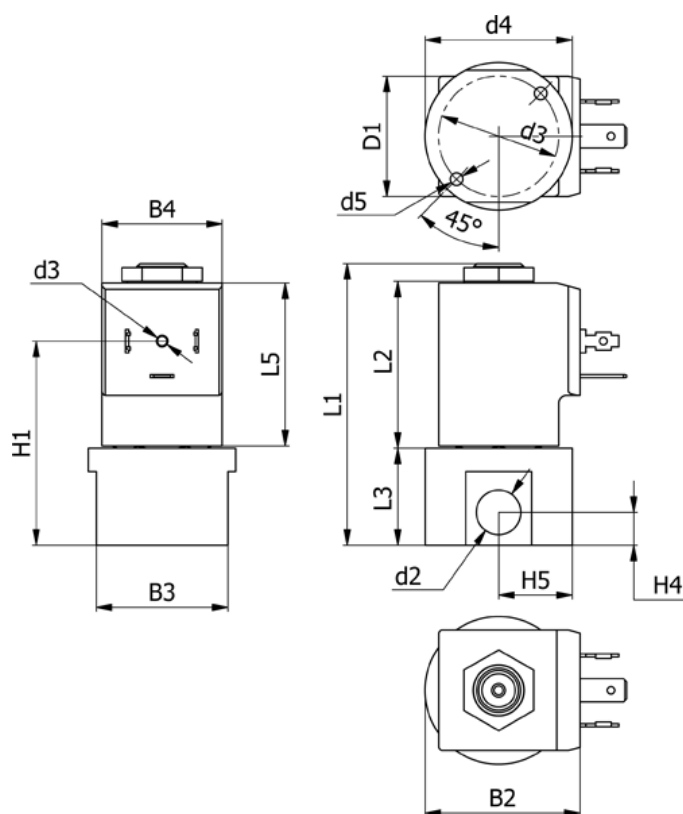

Varenummer: 588Q2C116SB0457
 Beskrivelse: Magnetventil type Q2C116.SB0.457 2/2 NC
 230 VAC 50HZ dyse 1,6 hus i Rustfast AISI 303 Portstr. G1/4"

Mål

B2 = 40	H1 = 52.5
B3 = 34	H4 = 8.5
B4 = 31	H5 = 19
d2 = G1/4"	L1 = 72.6
d3 = M3x4	L3 = 25
d4 = 31	L5 = 42.5
d5 = M4x8	Lysning = 1.6
Flow = 1.7	Spænding = 230 VAC 50HZ

Ventilfunktion = 2/2 NC